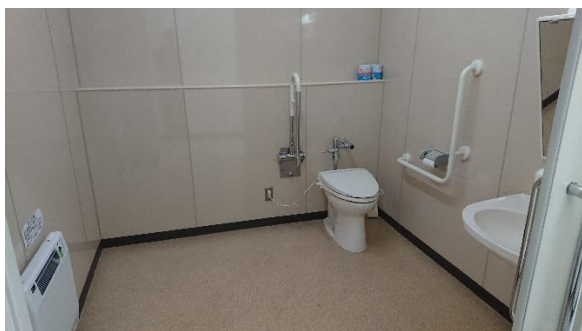

- ・ 視覚や聴覚に障害を持つ学生には、教室前列を固定席としています。
- ・ 本学では屋外から教室まで、車椅子での移動ができるよう、バリアフリー化を図っています。

学生昇降口にスロープを設置

上階にはエレベーターで移動

教室棟への廊下にスロープを設置

障害者用のトイレも完備