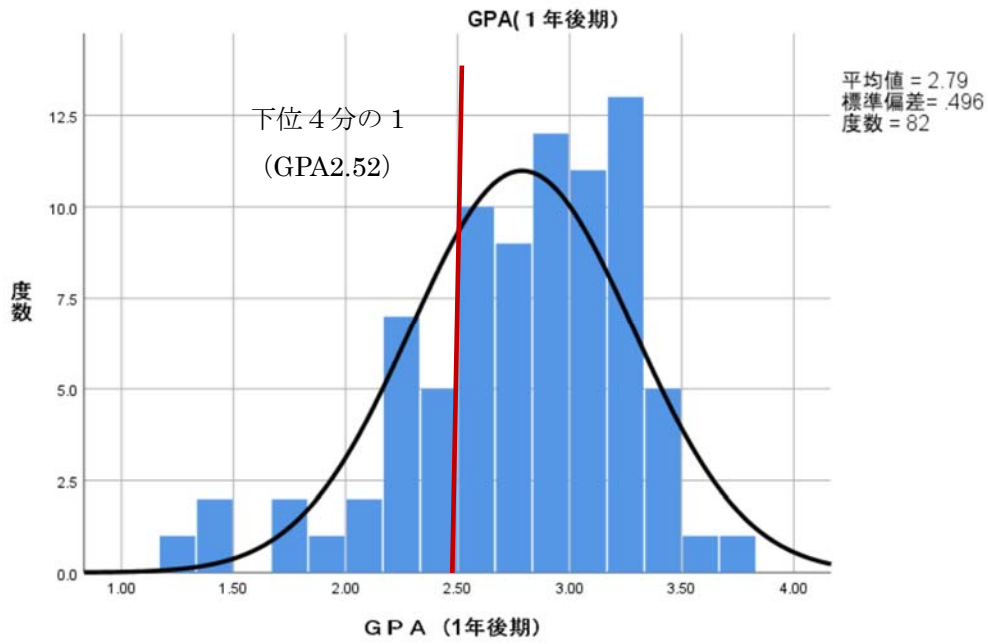

客観的な指標に基づく成績の分布状況を示す資料

羽陽学園短期大学

平成30年度前期

下位4分の1 : GPA 2.26以下 (22名)

下位4分の1 : GPA 1.88以下 (28名)

平成30年度後期

下位4分の1 : GPA 2.52以下 (21名)

下位4分の1 : GPA 2.08以下 (26名)