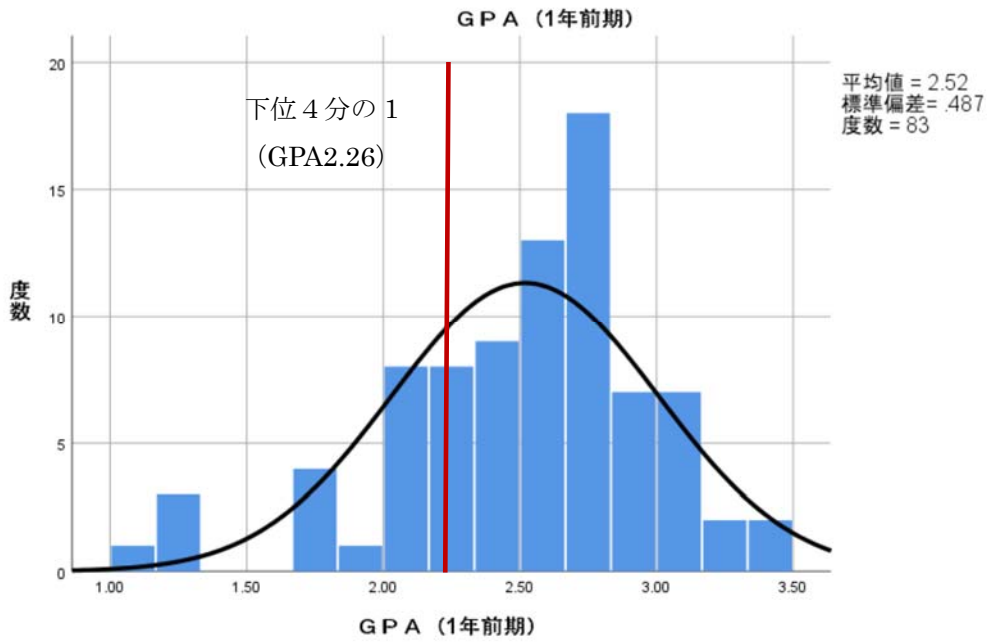

客観的な指標に基づく成績の分布状況を示す資料

羽陽学園短期大学

平成30年度前期

下位4分の1 : GPA 2.26以下 (22名)

下位4分の1 : GPA 1.88以下 (28名)

平成30年度後期

下位4分の1 : GPA 2.52以下 (21名)

下位4分の1 : GPA 2.08以下 (26名)