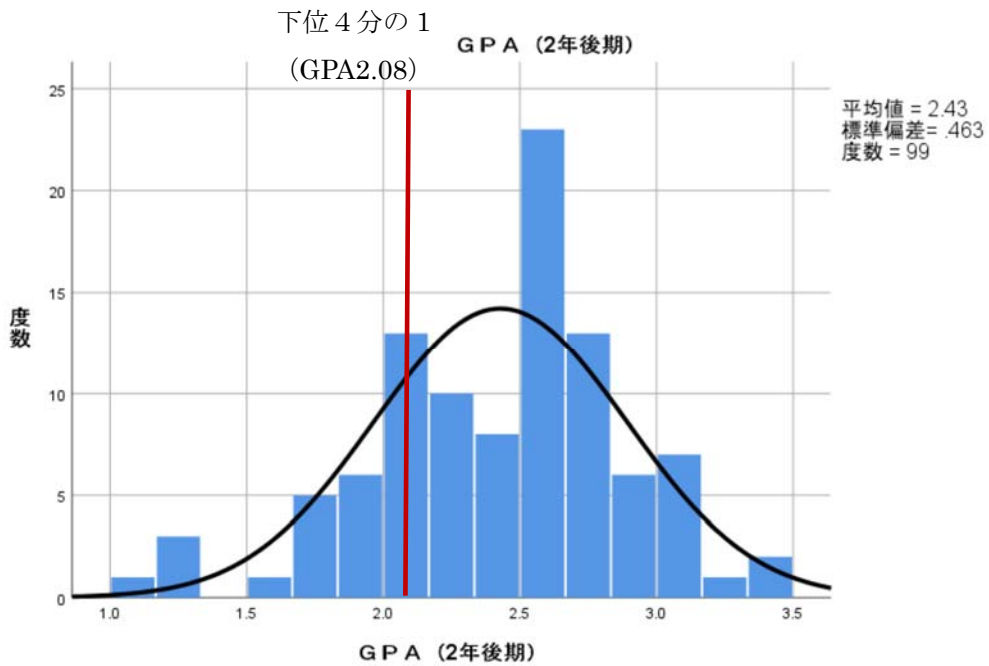

客観的な指標に基づく成績の分布状況を示す資料

羽陽学園短期大学

平成30年度前期

下位4分の1 : GPA 2.26以下 (22名)

下位4分の1 : GPA 1.88以下 (28名)

平成30年度後期

下位4分の1 : GPA 2.52以下 (21名)

下位4分の1 : GPA 2.08以下 (26名)