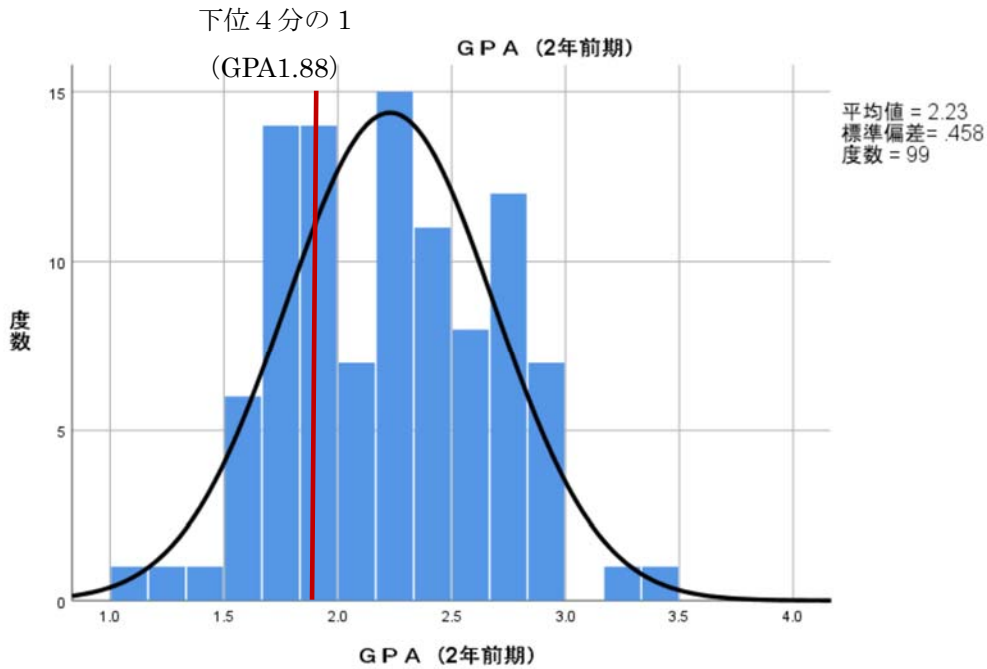

客観的な指標に基づく成績の分布状況を示す資料

羽陽学園短期大学

平成30年度前期

下位4分の1 : GPA 2.26以下 (22名)

下位4分の1 : GPA 1.88以下 (28名)

平成30年度後期

下位4分の1 : GPA 2.52以下 (21名)

下位4分の1 : GPA 2.08以下 (26名)