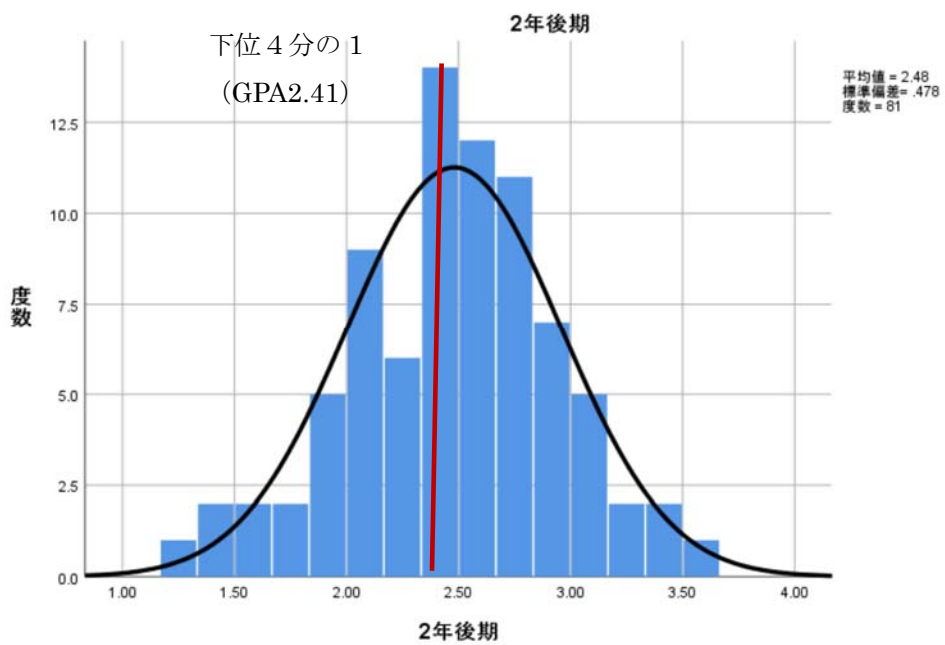

客観的な指標に基づく成績の分布状況を示す資料

羽陽学園短期大学

令和元年度前期

下位4分の1 : GPA 2.44以下 (25人)

2年前期

下位4分の1 : GPA 2.07下 (20人)

令和元年度後期

下位4分の1 : GPA 2.31以下 (26人)

下位4分の1 : GPA 2.41以下 (20名)