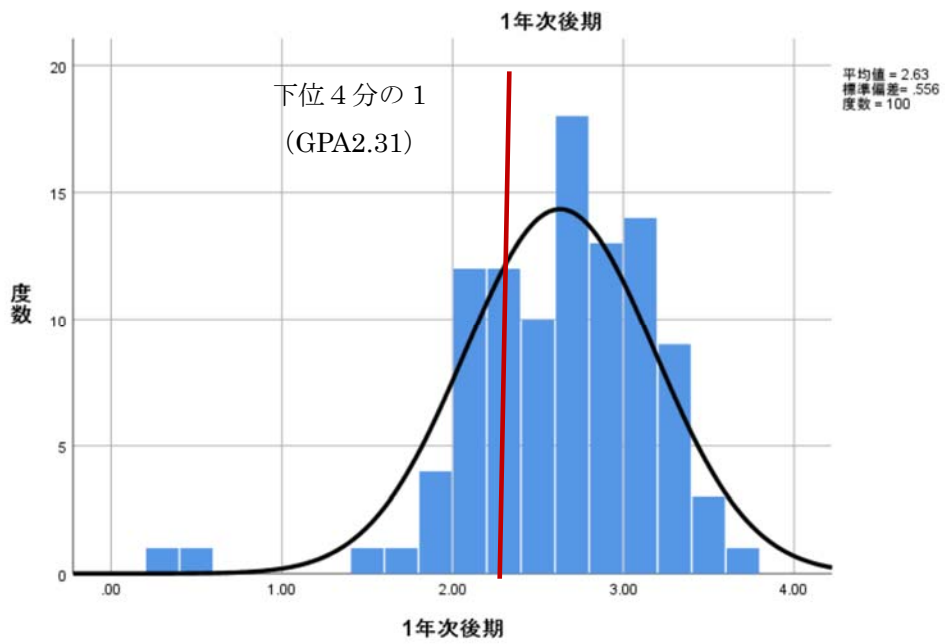

客観的な指標に基づく成績の分布状況を示す資料

羽陽学園短期大学

令和元年度前期

下位4分の1 : GPA 2.44以下 (25人)

2年前期

下位4分の1 : GPA 2.07下 (20人)

令和元年度後期

下位4分の1 : GPA 2.31以下 (26人)

下位4分の1 : GPA 2.41以下 (20名)