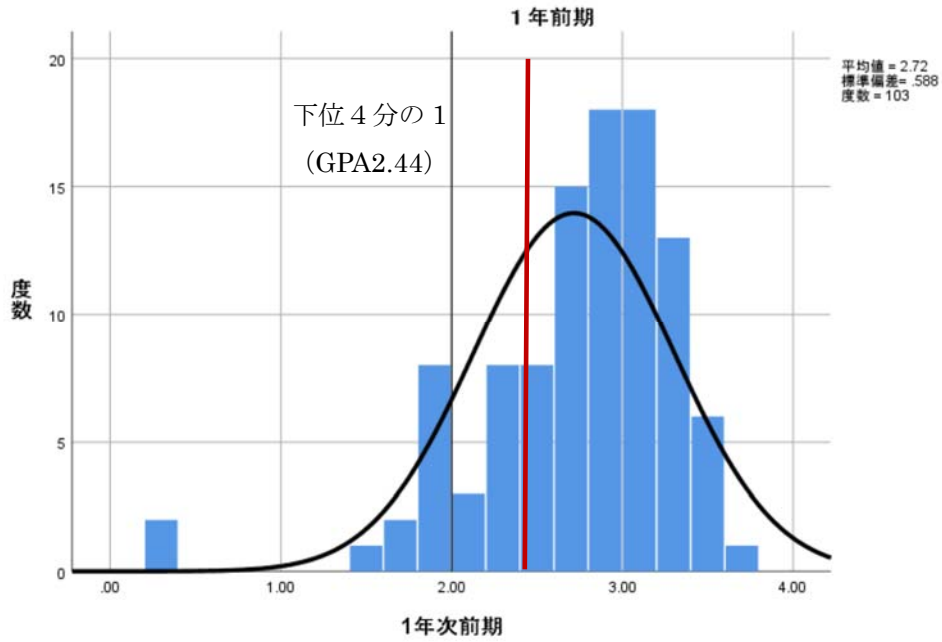

客観的な指標に基づく成績の分布状況を示す資料

羽陽学園短期大学

令和元年度前期

下位4分の1 : GPA 2.44以下 (25人)

2年前期

下位4分の1 : GPA 2.07下 (20人)

令和元年度後期

下位4分の1 : GPA 2.31以下 (26人)

下位4分の1 : GPA 2.41以下 (20名)