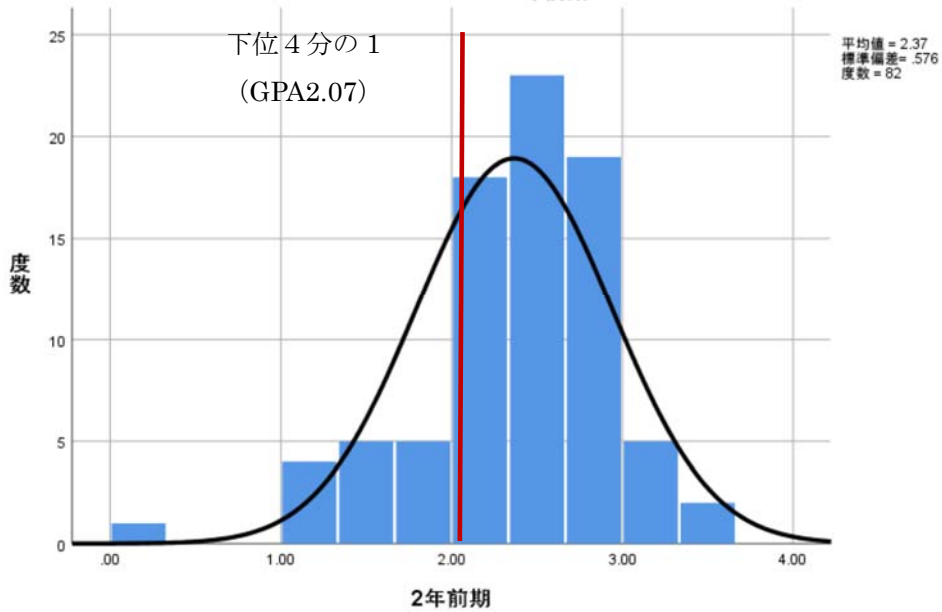

客観的な指標に基づく成績の分布状況を示す資料

羽陽学園短期大学

令和元年度前期

下位4分の1 : GPA 2.44以下 (25人)

2年前期

下位4分の1 : GPA 2.07下 (20人)

令和元年度後期

下位4分の1 : GPA 2.31以下 (26人)

下位4分の1 : GPA 2.41以下 (20名)