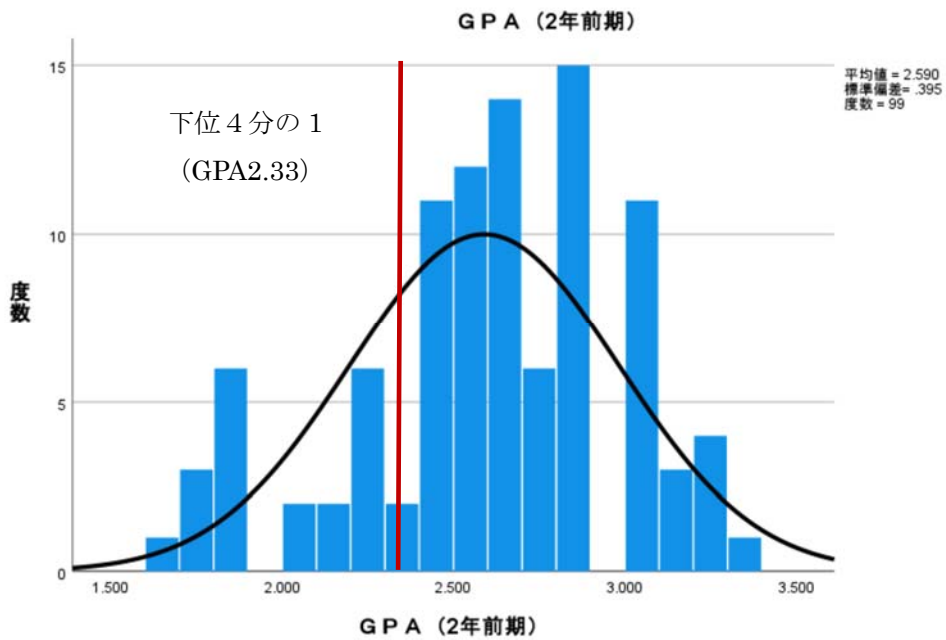

客観的な指標に基づく成績の分布状況を示す資料

羽陽学園短期大学

令和2年度前期

下位4分の1 : GPA 2.72以下 (23人)

下位4分の1 : GPA 2.33以下 (22人)

令和2年度後期

下位4分の1 : GPA 2.53以下 (22人)

下位4分の1 : GPA 2.44以下 (23名)