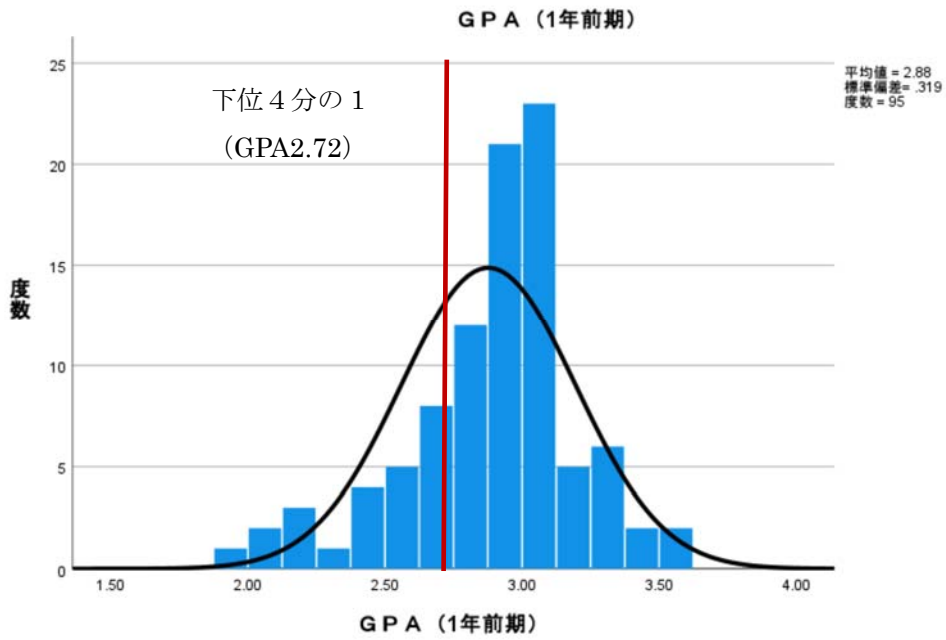

客観的な指標に基づく成績の分布状況を示す資料

羽陽学園短期大学

令和2年度前期

下位4分の1 : GPA 2.72以下 (23人)

下位4分の1 : GPA 2.33以下 (22人)

令和2年度後期

下位4分の1 : GPA 2.53以下 (22人)

下位4分の1 : GPA 2.44以下 (23名)