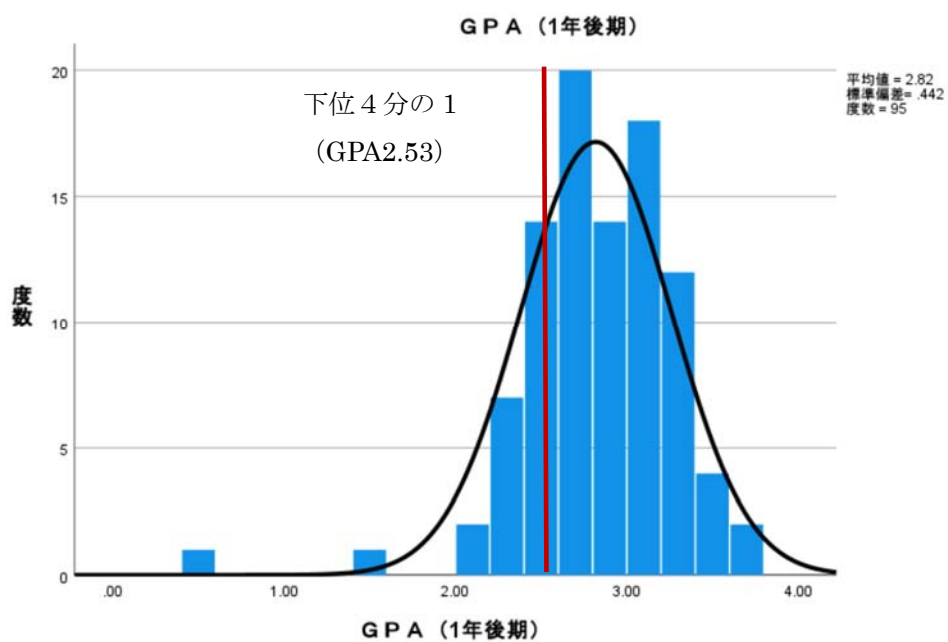

客観的な指標に基づく成績の分布状況を示す資料

羽陽学園短期大学

令和2年度前期

下位4分の1 : GPA 2.72以下 (23人)

下位4分の1 : GPA 2.33以下 (22人)

令和2年度後期

下位4分の1 : GPA 2.53以下 (22人)

下位4分の1 : GPA 2.44以下 (23名)