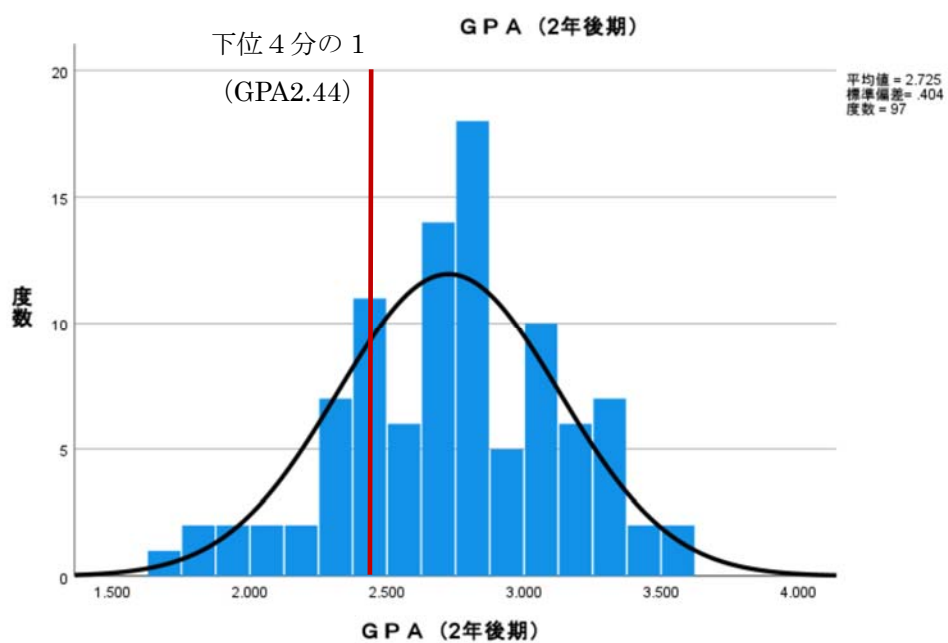

客観的な指標に基づく成績の分布状況を示す資料

羽陽学園短期大学

令和2年度前期

下位4分の1 : GPA 2.72以下 (23人)

下位4分の1 : GPA 2.33以下 (22人)

令和2年度後期

下位4分の1 : GPA 2.53以下 (22人)

下位4分の1 : GPA 2.44以下 (23名)