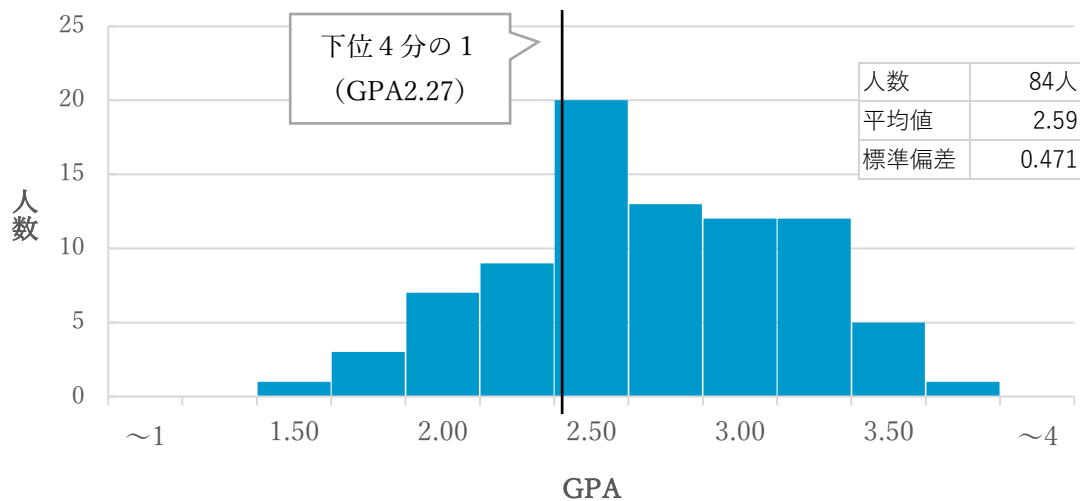

令和4年度前期

1年前期

下位4分の1：GPA2.27以下（20人）

2年前期

下位4分の1：GPA2.34以下（17人）

(※令和2年度入学生のGPAは含めない)

令和4年度後期

1年前期・後期

下位4分の1：GPA2.26以下（20人）

2年前期・後期

下位4分の1：GPA2.47以下（19人）

（※令和2年度入学生のGPAは含めない）