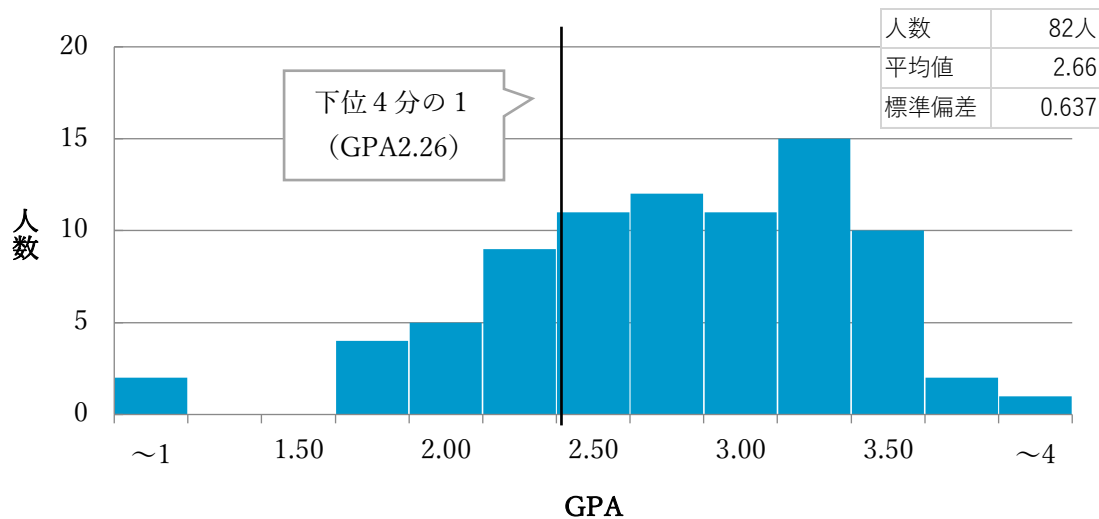

令和4年度前期

1年前期

下位4分の1：GPA2.27以下（20人）

2年前期

下位4分の1：GPA2.34以下（17人）

(※令和2年度入学生のGPAは含めない)

令和4年度後期

1年前期・後期

下位4分の1：GPA2.26以下（20人）

2年前期・後期

下位4分の1：GPA2.47以下（19人）

（※令和2年度入学生のGPAは含めない）