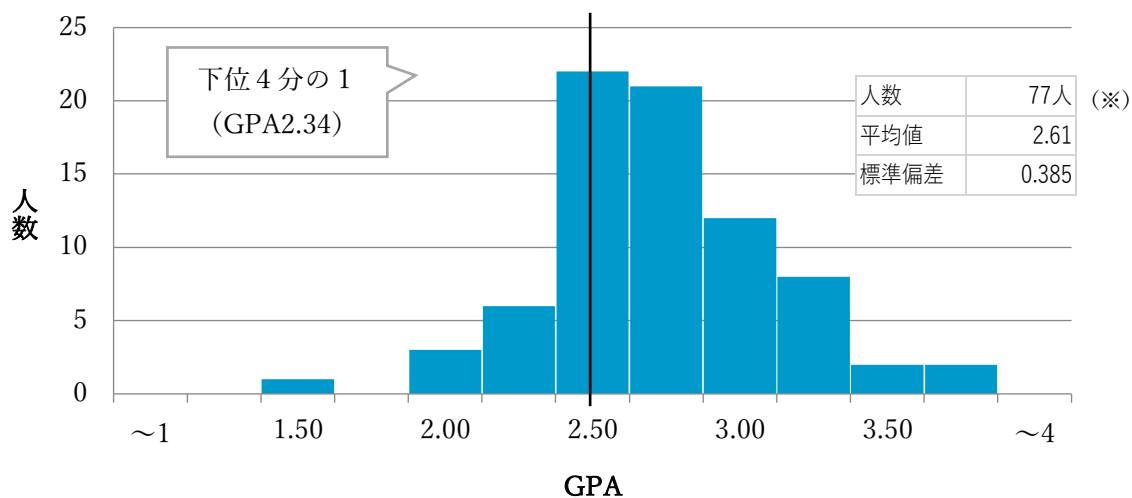

令和4年度前期

1年前期

下位4分の1：GPA2.27以下（20人）

2年前期

下位4分の1：GPA2.34以下（17人）

(※令和2年度入学生のGPAは含めない)

令和4年度後期

1年前期・後期

下位4分の1：GPA2.26以下（20人）

2年前期・後期

下位4分の1：GPA2.47以下（19人）

（※令和2年度入学生のGPAは含めない）