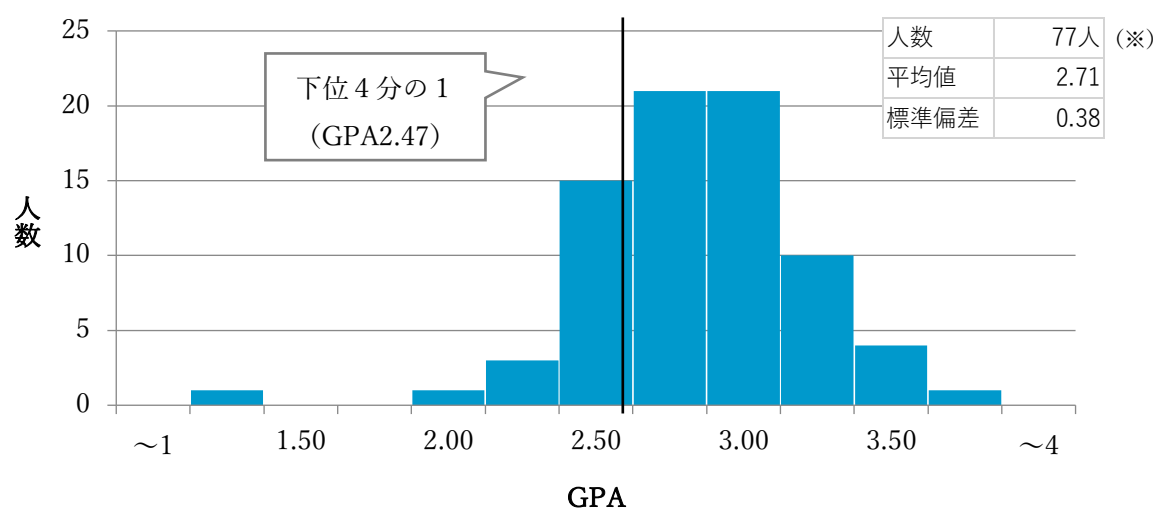

令和4年度前期

1年前期

下位4分の1：GPA2.27以下（20人）

2年前期

下位4分の1：GPA2.34以下（17人）

(※令和2年度入学生のGPAは含めない)

令和4年度後期

1年前期・後期

下位4分の1：GPA2.26以下（20人）

2年前期・後期

下位4分の1：GPA2.47以下（19人）

（※令和2年度入学生のGPAは含めない）